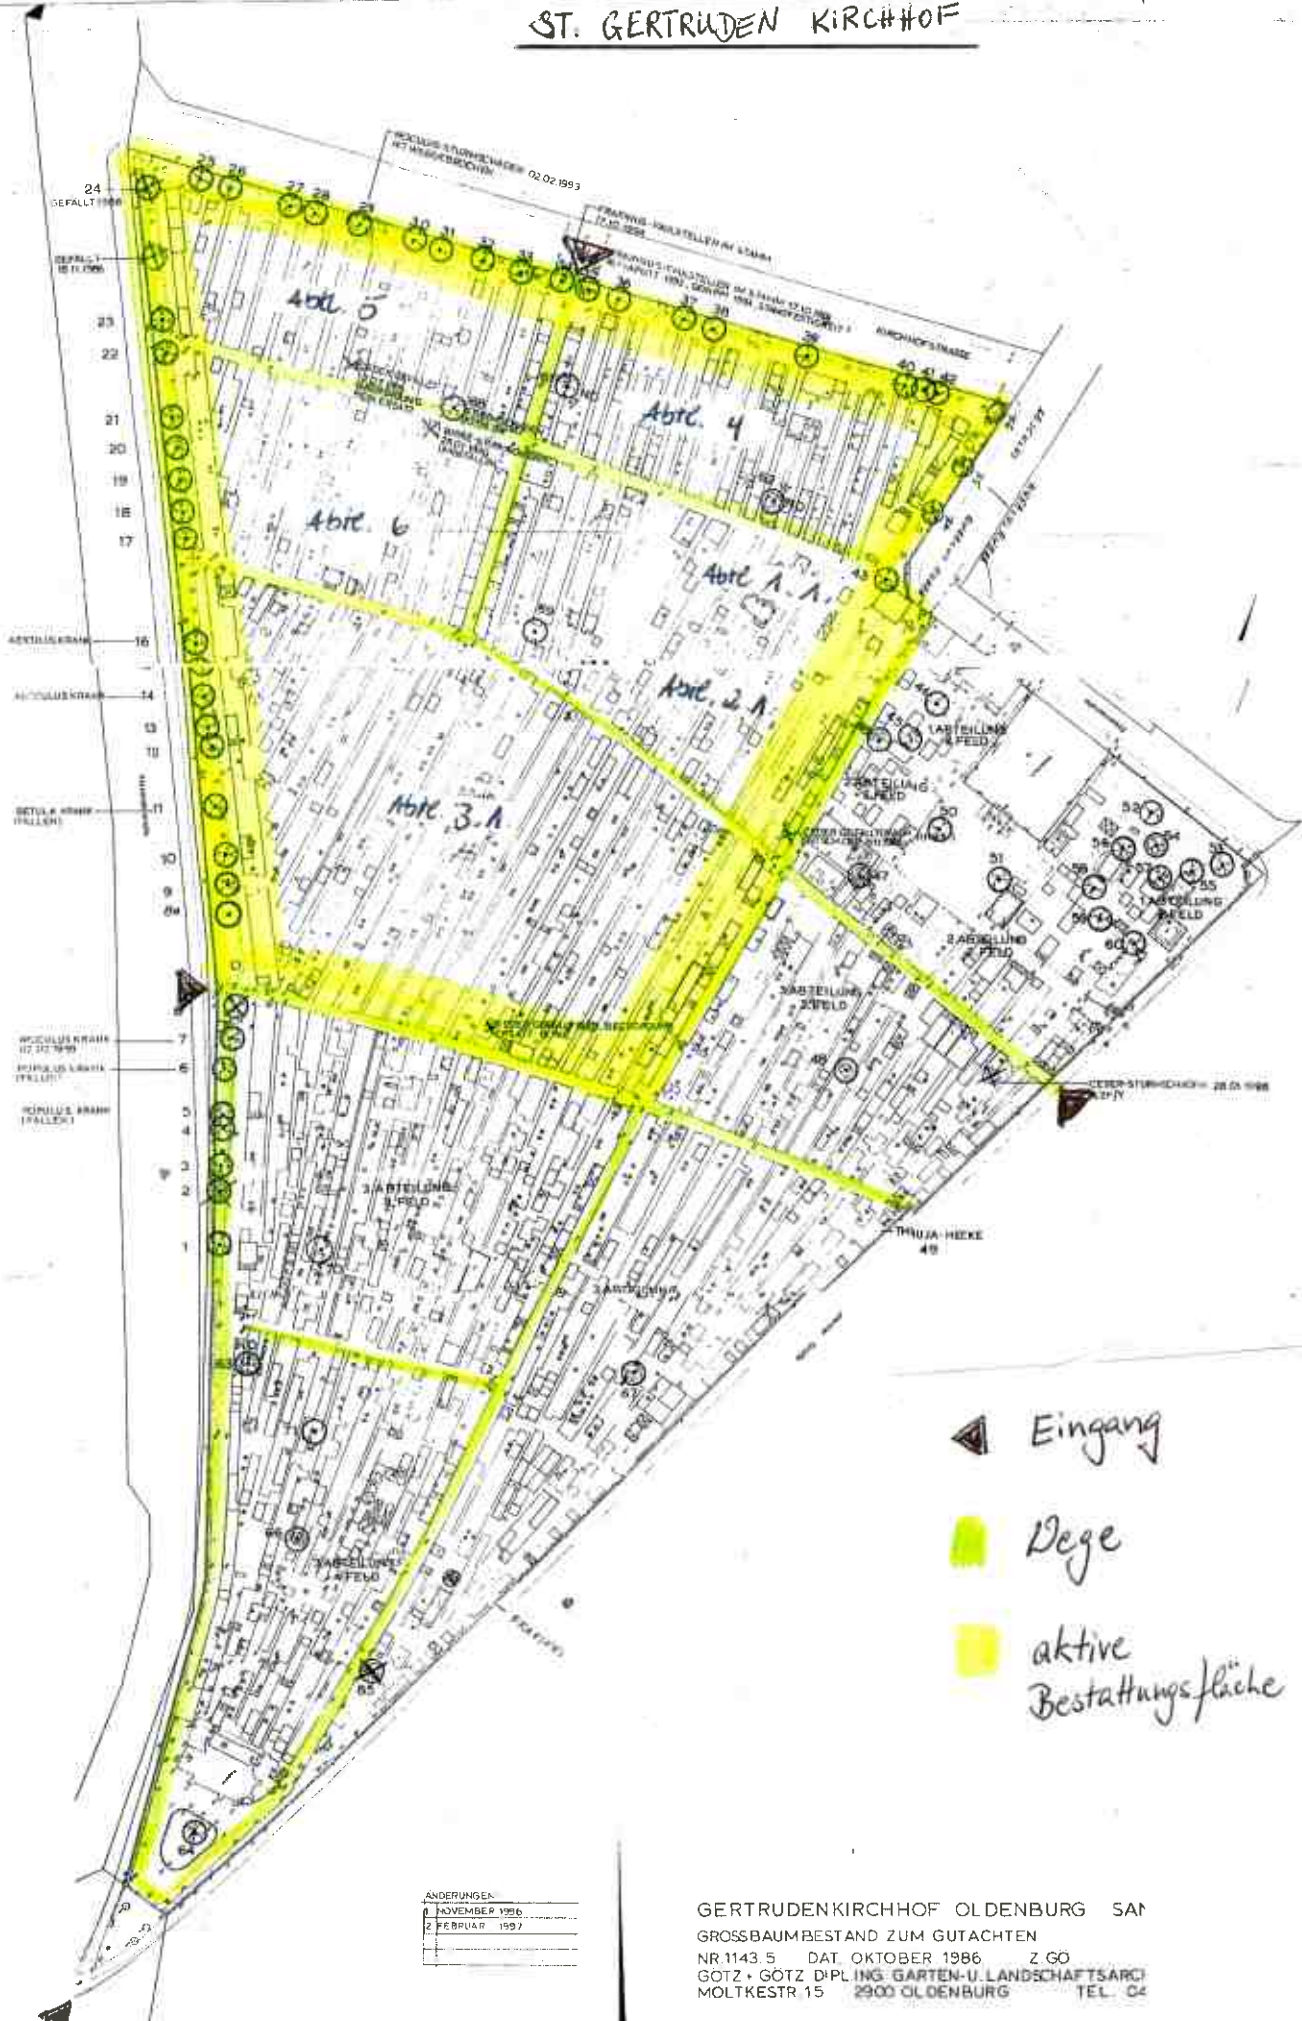

# ST. GERTRUDEN KIRCHHOF

- ▲ Eingang
- Dege
- aktive Bestattungsfäche

ÄNDERUNGEN	
1	NOVEMBER 1996
2	FEBRUAR 1997

GERTRUDENKIRCHHOF OLDENBURG SAH  
 GROSSBAUMBESTAND ZUM GUTACHTEN  
 NR 1143.5 DAT. OKTOBER 1986 Z.GÖ  
 GÖTZ + GÖTZ D'PL. ING. GARTEN- U. LANDSCHAFTSARC  
 MOLTKESTR. 15 2900 OLDENBURG TEL. 04